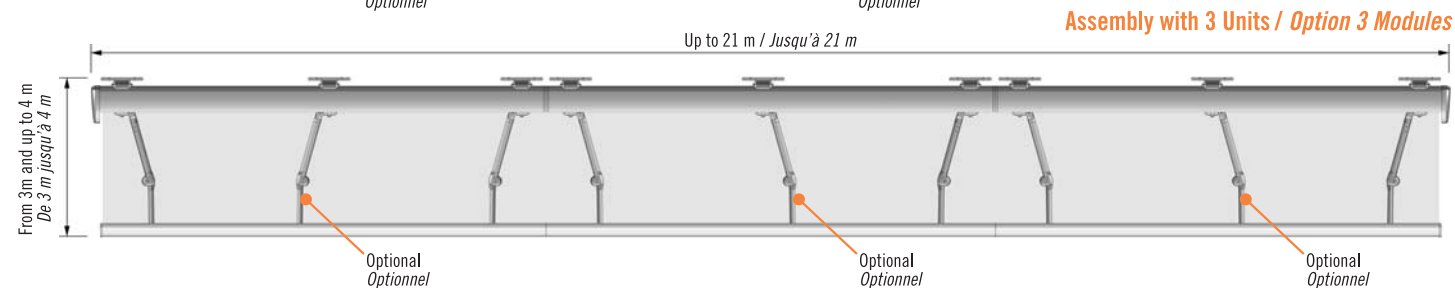

Possibilité de cacher le câble qui arrive par le bras invisible MAXIMUS, à l'intérieur de la barre de charge et son embout.

System Parts / Système Détaché

Use Range / Rang d'utilisation

* Officially approved for 7 x 4 m with 2 MAXIMUS retractable arms (Class 2)
* Homologué 7 x 4 m avec 2 bras invisibles MAXIMUS (Classe 2)