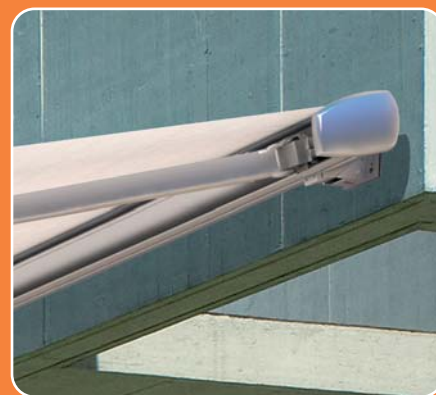

Gaviota Simbac
STORES ET VOILETS ROULANTS INTELLIGENTS

GAVIOTA SIMBAC, S.L.

Autovía Alicante A-31. Km. 196 • 03630 SAX (Alicante) ESPAÑA / SPAIN
Tel. +34 965 474 200 • Fax +34 965 475 680
International Dept.: +34 966 968 276 • Fax +34 966 968 075
comercial@gaviotasimbac.com • export@gaviotasimbac.com
www.gaviotasimbac.com

GAVIOTA SIMBAC, S.p.A.

Via delle Industrie, 15 - 20883 MEZZAGO (MB) - ITALIA / ITALY
Tel. (+39) 039 6077.1 / Fax (+39) 6077.500/588
www.gaviotasimbac.com

For more information: / Pour plus d'information: