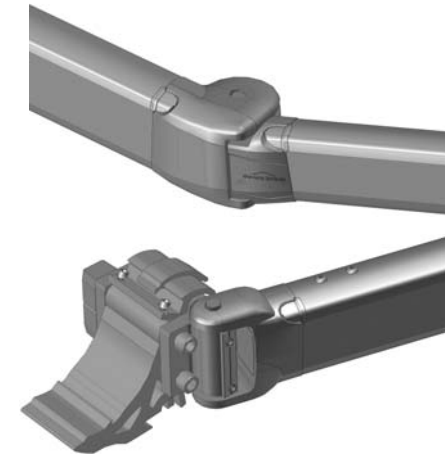

System Parts / Système Détaché

DESCRIPTION		📦	
Set of MAXIMUS Retractable Arms Jeu de Bras Invisibles MAXIMUS		1	L/m
80081335	White / Blanc	3	
80081345	White / Blanc	3,5	
80081355	White / Blanc	4	

DESCRIPTION		📦
Set of Caps for MAXIMUS Box Jeu Embouts Coffre MAXIMUS		1
80130983	White / Blanc	

DESCRIPTION		📦
Left Arm Supports Set for MAXIMUS Box Kit Supports Bras Gauche Coffre MAXIMUS		1
80130993	White / Blanc	

DESCRIPTION		📦
RIGHT Arm Supports Set for MAXIMUS Box Kit Supports Bras Droit Coffre MAXIMUS		1
80131003	White / Blanc	

DESCRIPTION		📦
Frame for MAXIMUS Box Central Support Châssis pour Support Central Coffre MAXIMUS		1
80131013	White / Blanc	

DESCRIPTION		📦
Set of Wall Support for MAXIMUS Box Kit Support Mur Coffre MAXIMUS		1
80131023	White / Blanc	

DESCRIPTION		📦
Wall Adjustment Plate for MAXIMUS Box Plaque de Réglage à Mur Coffre MAXIMUS		1
80131033	White / Blanc	

DESCRIPTION		📦	
Set of Box Profiles for MAXIMUS Box Jeu de Profils Caisson Coffre MAXIMUS		1	L/m
80131043	White / Blanc	5,8	
80131054	White / Blanc	7	

DESCRIPTION		📦	
Charge Profile for MAXIMUS Box Profil Barre de Charge Coffre MAXIMUS		1	L/m
80131065	White / Blanc	5,8	
80131076	White / Blanc	7	

DESCRIPTION		📦	
Set of Frontal Profiles for MAXIMUS Box Jeu de Profils Frontal Coffre MAXIMUS		1	L/m
80131087	White / Blanc	5,8	
80131098	White / Blanc	7	

(**) Please check for other colours / Autres couleurs, voir