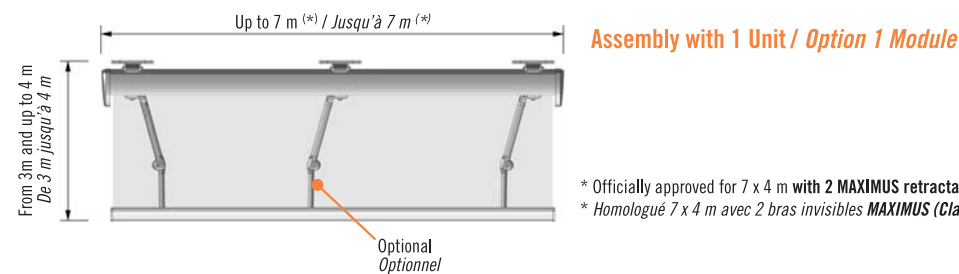

Option d'assembler des modules de 7 m maximum chacun et un total de 3.

Régistre supérieur protégé sur toute sa longueur avec des renforts internes, évitant ainsi, que celui-ci repose sur la toile et que celle-ci puisse se salir, en plus d'améliorer la fermeture.

Possibilité de cacher le câble qui arrive par le bras invisible MAXIMUS, à l'intérieur de la barre de charge et son embout.

System Parts / Système Détaché

Use Range / Rang d'utilisation

* Officially approved for 7 x 4 m with 2 MAXIMUS retractable arms (Class 2)
* Homologué 7 x 4 m avec 2 bras invisibles MAXIMUS (Classe 2)