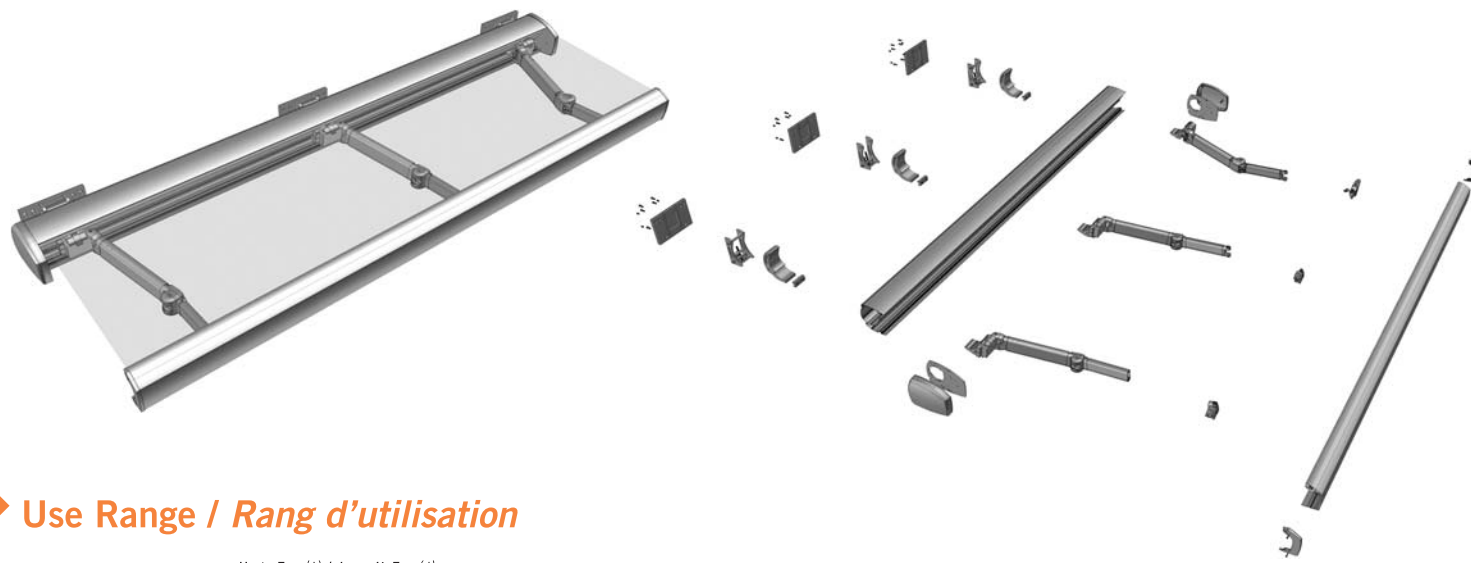

Multiple arms awning that regulates inclination all over the box in order to assure a correct closing no matter the position.

Up to 3 units of 7 m maximum can be assembled together.

The upper profile is secured along its length with internal reinforcements, improving the closing and avoiding also to have the box profile leaning on the fabric and having it worn-out.

It is possible to hide the wire that comes through the MAXIMUS retractable arm, inside the charge profile and its cap.

Coffre de store avec plusieurs bras invisibles qui règle en inclinaison tout le caisson, pour assurer une fermeture correcte indépendamment de sa position.

Option d'assembler des modules de 7 m maximum chacun et un total de 3.

Régistre supérieur protégé sur toute sa longueur avec des renforts internes, évitant ainsi, que celui-ci repose sur la toile et que celle-ci puisse se salir, en plus d'améliorer la fermeture.

Possibilité de cacher le câble qui arrive par le bras invisible MAXIMUS, à l'intérieur de la barre de charge et son embout.

System Parts / Système Détaché

Use Range / Rang d'utilisation

* Officially approved for 7 x 4 m with 2 MAXIMUS retractable arms (Class 2)
* Homologué 7 x 4 m avec 2 bras invisibles MAXIMUS (Classe 2)