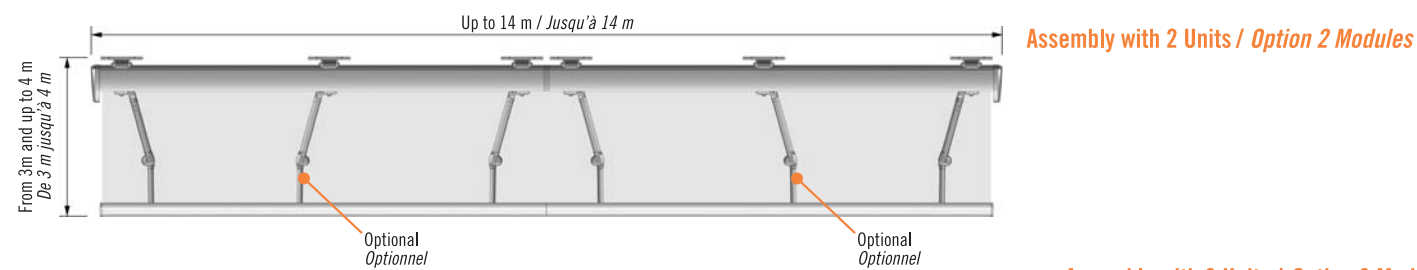

Possibilité de cacher le câble qui arrive par le bras invisible MAXIMUS, à l'intérieur de la barre de charge et son embout.

System Parts / Système Détaché

Use Range / Rang d'utilisation

* Officially approved for 7 x 4 m with 2 MAXIMUS retractable arms (Class 2)
* Homologué 7 x 4 m avec 2 bras invisibles MAXIMUS (Classe 2)